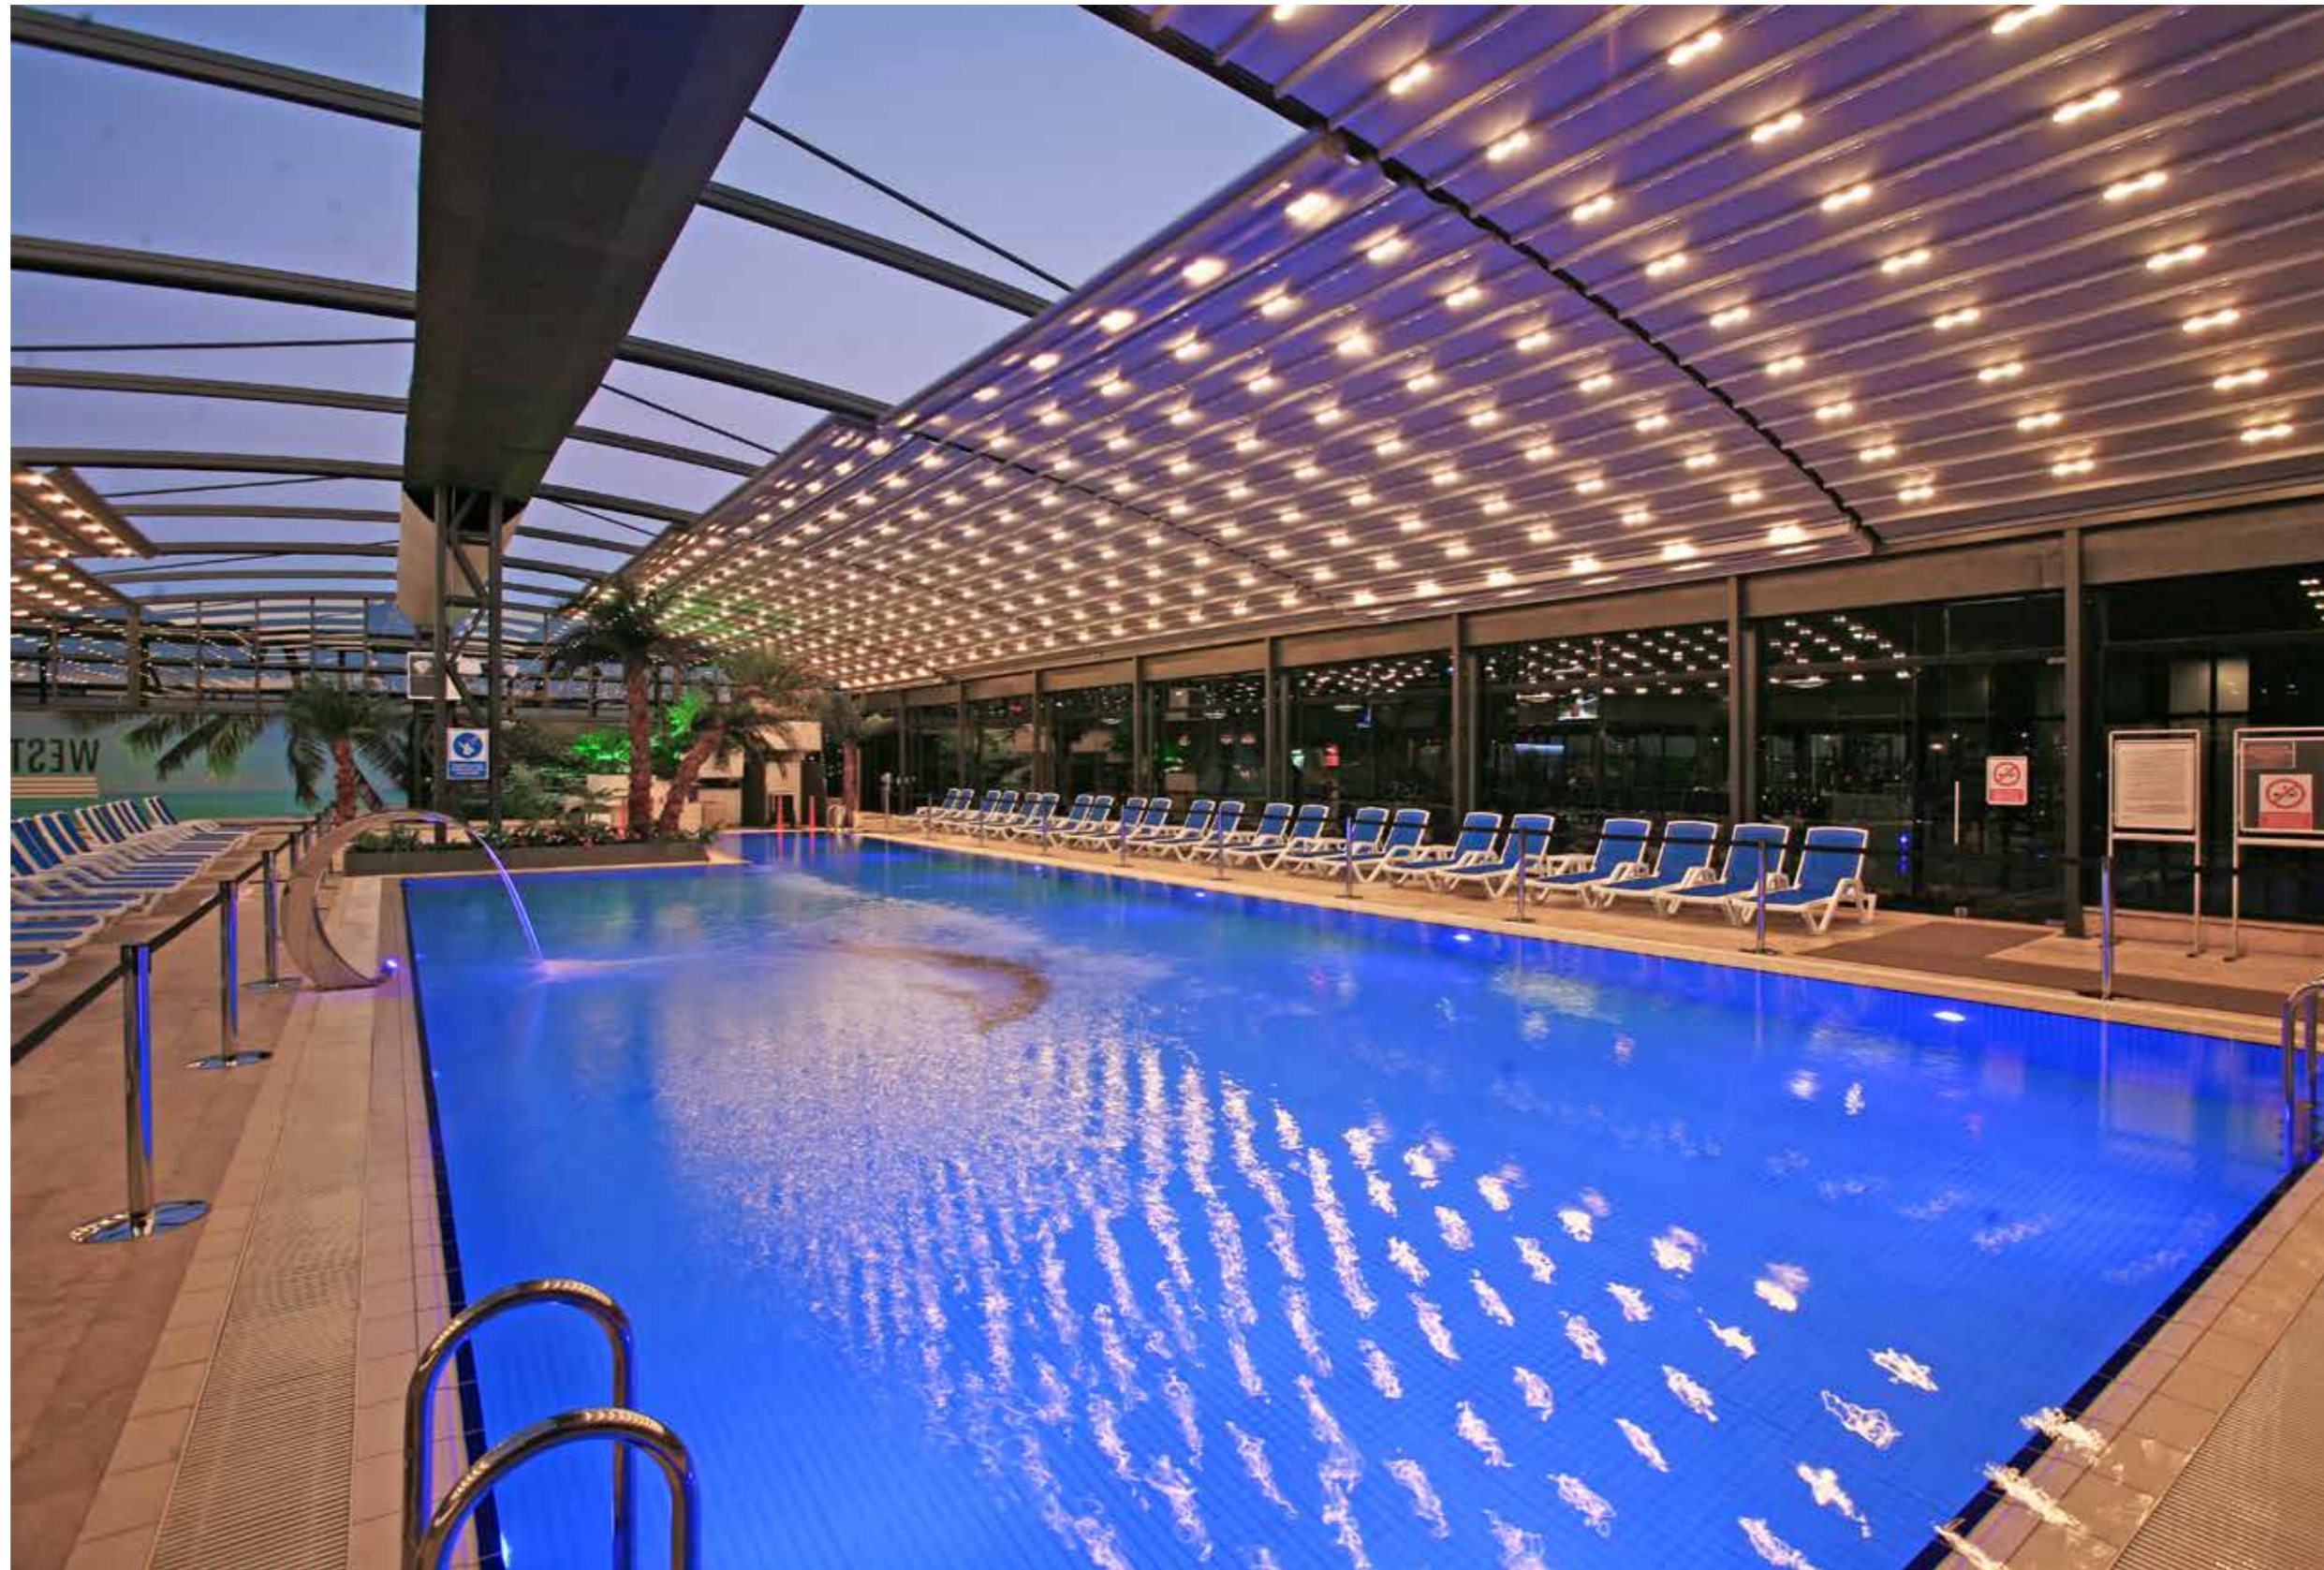

 **CHIRENTI**
Vetrare Panoramiche

 **CHIRENTI**
Vetrare Panoramiche

VETRATE ALZANTI MOTORIZZATE "PANORA"

ISRAEL Private House
Tel Aviv

SPAIN / La Tagliatella
Madrid

CHIRENTI
Vetrare Panoramiche

GREECE / Atlantica Club Marmari Beach
Kos